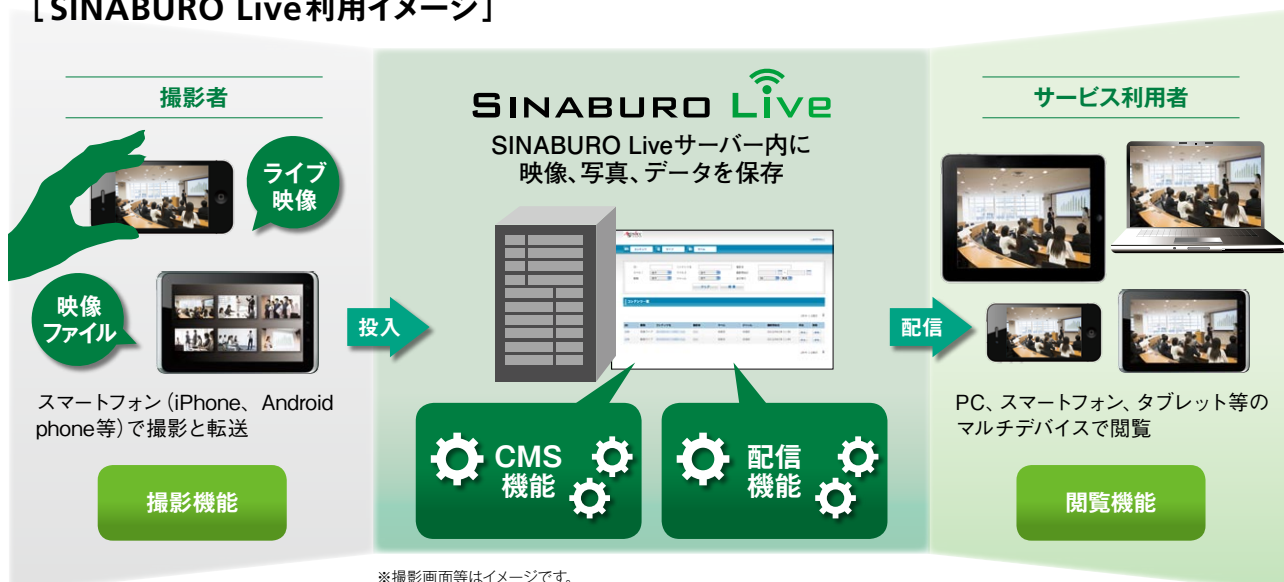

スマートモバイルデバイス向け
ライブ映像配信プラットフォーム

SINABURO Live

スマートモバイルデバイスを撮影カメラとした、 簡易ライブ映像配信プラットフォーム！

iPhone / Android phone等スマートフォンを撮影カメラとして、ライブ映像動画を簡単に配信するソフトウェア・プラットフォームです。ライブ映像は、3G・WiFi どちらでも利用可能で、回線品質により、動的に映像品質を切り替えることが可能です。映像配信のために十分なネットワーク帯域が得られない場合、連続した高品質の静止画を送ることにより、精細な情報をリアルタイムに伝達することも可能です。

また、ライブ映像はサーバ側にて自動蓄積されるため、ビデオ・オン・デマンドコンテンツとして配信も可能です。閲覧側は、PC / iPhone / Android phone / iPad等マルチデバイスで閲覧することが可能です。

[SINABURO Live利用イメージ]

1 SINABURO Liveならこんなシーンで活用出来ます

遠隔映像の転送・記録ツールとして

[例えば…こんな活用方法]

- ◎結婚式に参加できなかった友人・知人にウエディング会場の映像をライブとVODでの閲覧サービス
- ◎社内の朝礼・社長からのメッセージを拠点配信

ライブでも！

VODでも！

緊急の現場でも！

緊急性の高い現場からの映像配信ツールとして

[例えば…こんな活用方法]

- ◎事故現場の映像を警察・保険会社に送信し、証拠映像として活用
- ◎救急車の中で患者の状況をライブ映像配信し、応急処置の精度を上げることが可能

SINABURO Live
なら！

モニタリング・ツールとして

[例えば…こんな活用方法]

- ◎地方の工場におけるメンテナンス箇所の確認映像として利用可能

確認映像用として！

2 SINABURO Liveなら配信・閲覧・ユーザ管理が思いのまま

撮影アプリ

- ◎スマートフォンを利用して撮影するので、別途カメラを用意する必要がありません
 - ◎ライブ映像・ライブ連続静止画のリアルタイム配信が出来ます
- [ライブ映像配信]
- ・回線品質によりあらかじめ映像品質の設定が可能です
 - ・動的な回線品質の変化により、映像品質も動的に自動変更されます
- [ライブ連続静止画配信]
- ・鮮明な静止画の連続画像を送信可能です
 - ・ネットワーク帯域を有効利用し、詳細な情報を配信出来ます
- ◎VOD映像・静止画のアップロード
 - ・オフライン環境で、一旦ファイルとして蓄積し、後でアップロードが可能です